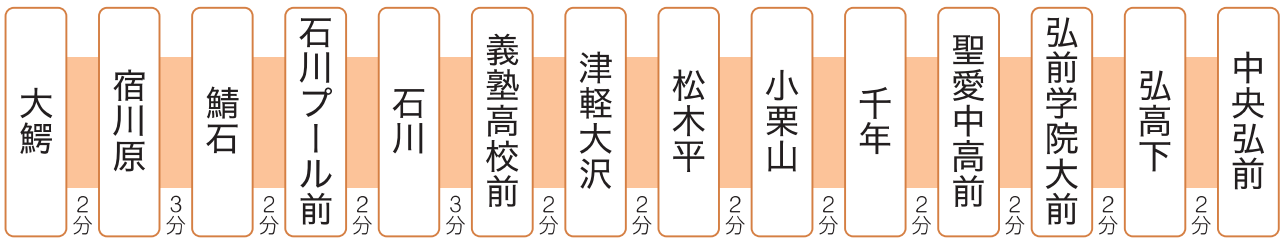

弘前駅・弘前東高前駅・平賀駅・
津軽尾上駅・黒石駅

大鰐線

中央弘前駅・大鰐駅

【購入方法】うら面の購入申込書に記入の上、
年齢が確認できる保険証などの公的書類と
一緒に上記駅窓口へご提出ください。

お問合せ先

弘南鉄道株式会社 TEL: 0172-44-3136

企画協力: 弘南鉄道活性化支援協議会利用促進部会

弘南線路線図

大鰐線路線図

【シルバーパス・ゴールドパスご利用案内】

1. 弘南線（弘前―黒石）又は大鰐線（中央弘前―大鰐）の全区間を、券面表示の有効期間中に限り、何度でもご利用になれます。
2. 本券のご利用は、ご署名欄に署名された本人に限ります。
3. 購入後の払い戻しはいたしません。
4. 乗車時及び降車時に駅係員又は運転士に本券を提示の上、ご利用ください。

----- キ リ ト リ -----

◇シルバーパス・ゴールドパス 購入申込書