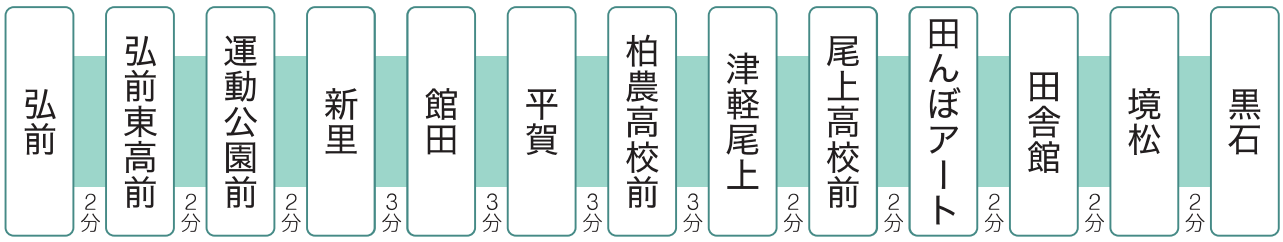

弘前駅・弘前東高前駅・平賀駅・
津軽尾上駅・黒石駅

大鰐線

中央弘前駅・大鰐駅

【購入方法】うら面の購入申込書に記入の上、
年齢が確認できる保険証などの公的書類と
一緒に上記駅窓口へご提出ください。

お問合せ先

弘南鉄道株式会社 TEL: 0172-44-3136

企画協力: 弘南鉄道活性化支援協議会利用促進部会

弘南線路線図

大鰐線路線図

【シルバーパス・ゴールドパスご利用案内】

1. 弘南線（弘前―黒石）又は大鰐線（中央弘前―大鰐）の全区間を、券面表示の有効期間中に限り、何度でもご利用になれます。
2. 本券のご利用は、ご署名欄に署名された本人に限ります。
3. 購入後の払い戻しはいたしません。
4. 乗車時及び降車時に駅係員又は運転士に本券を提示の上、ご利用ください。

----- キ リ ト リ -----

◇シルバーパス・ゴールドパス 購入申込書