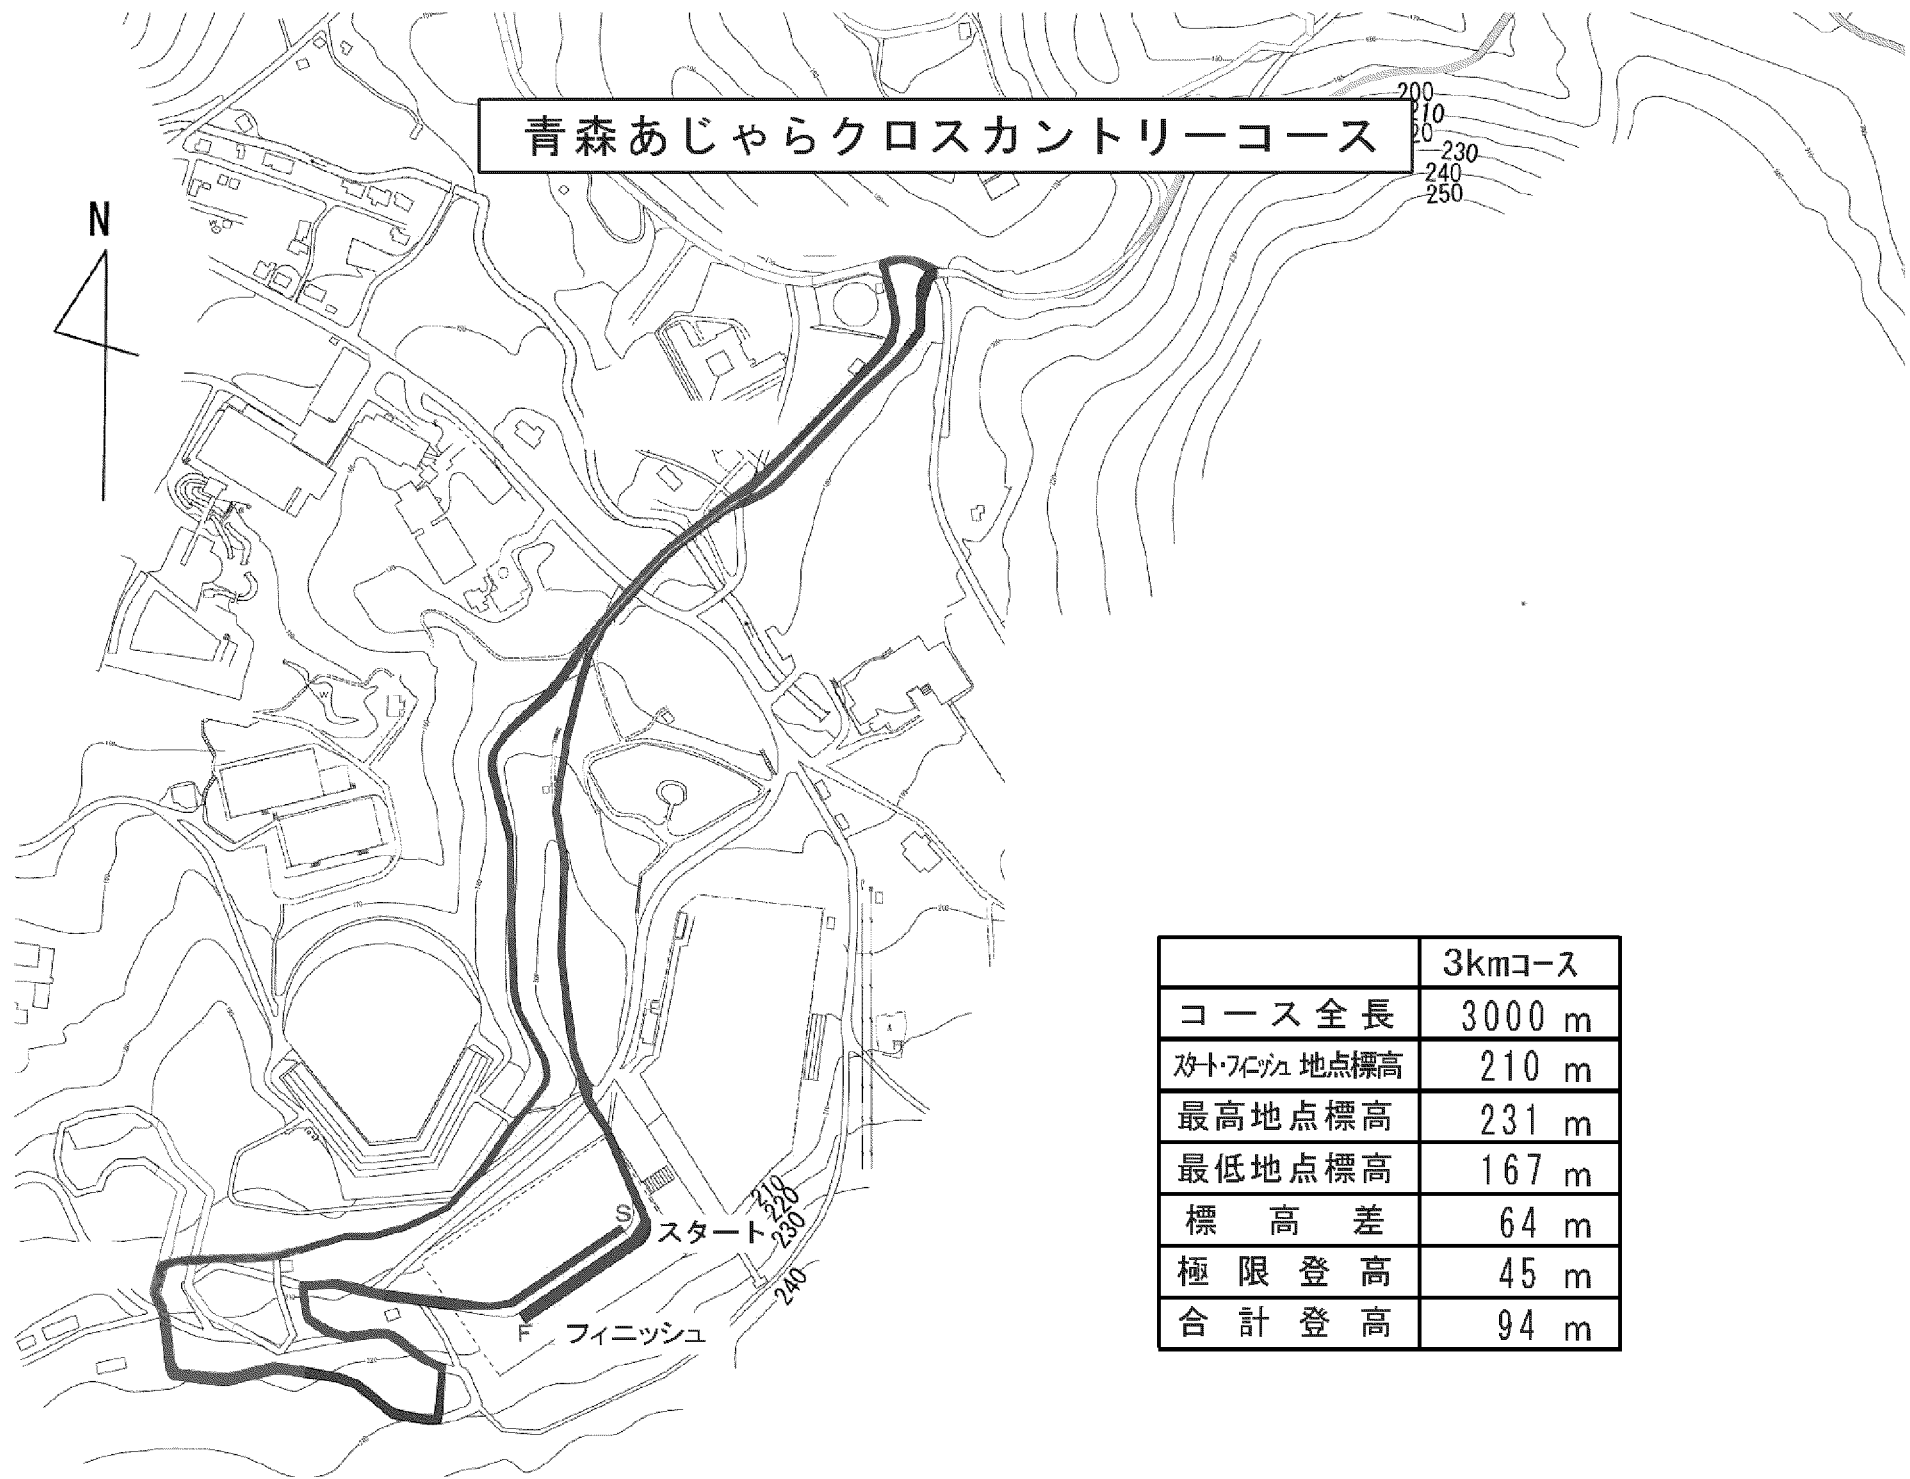

青森あじゃらクロスカントリーコース

	3kmコース
コース全長	3000 m
スタート・フィニッシュ 地点標高	210 m
最高地点標高	231 m
最低地点標高	167 m
標高差	64 m
極限登高	45 m
合計登高	94 m