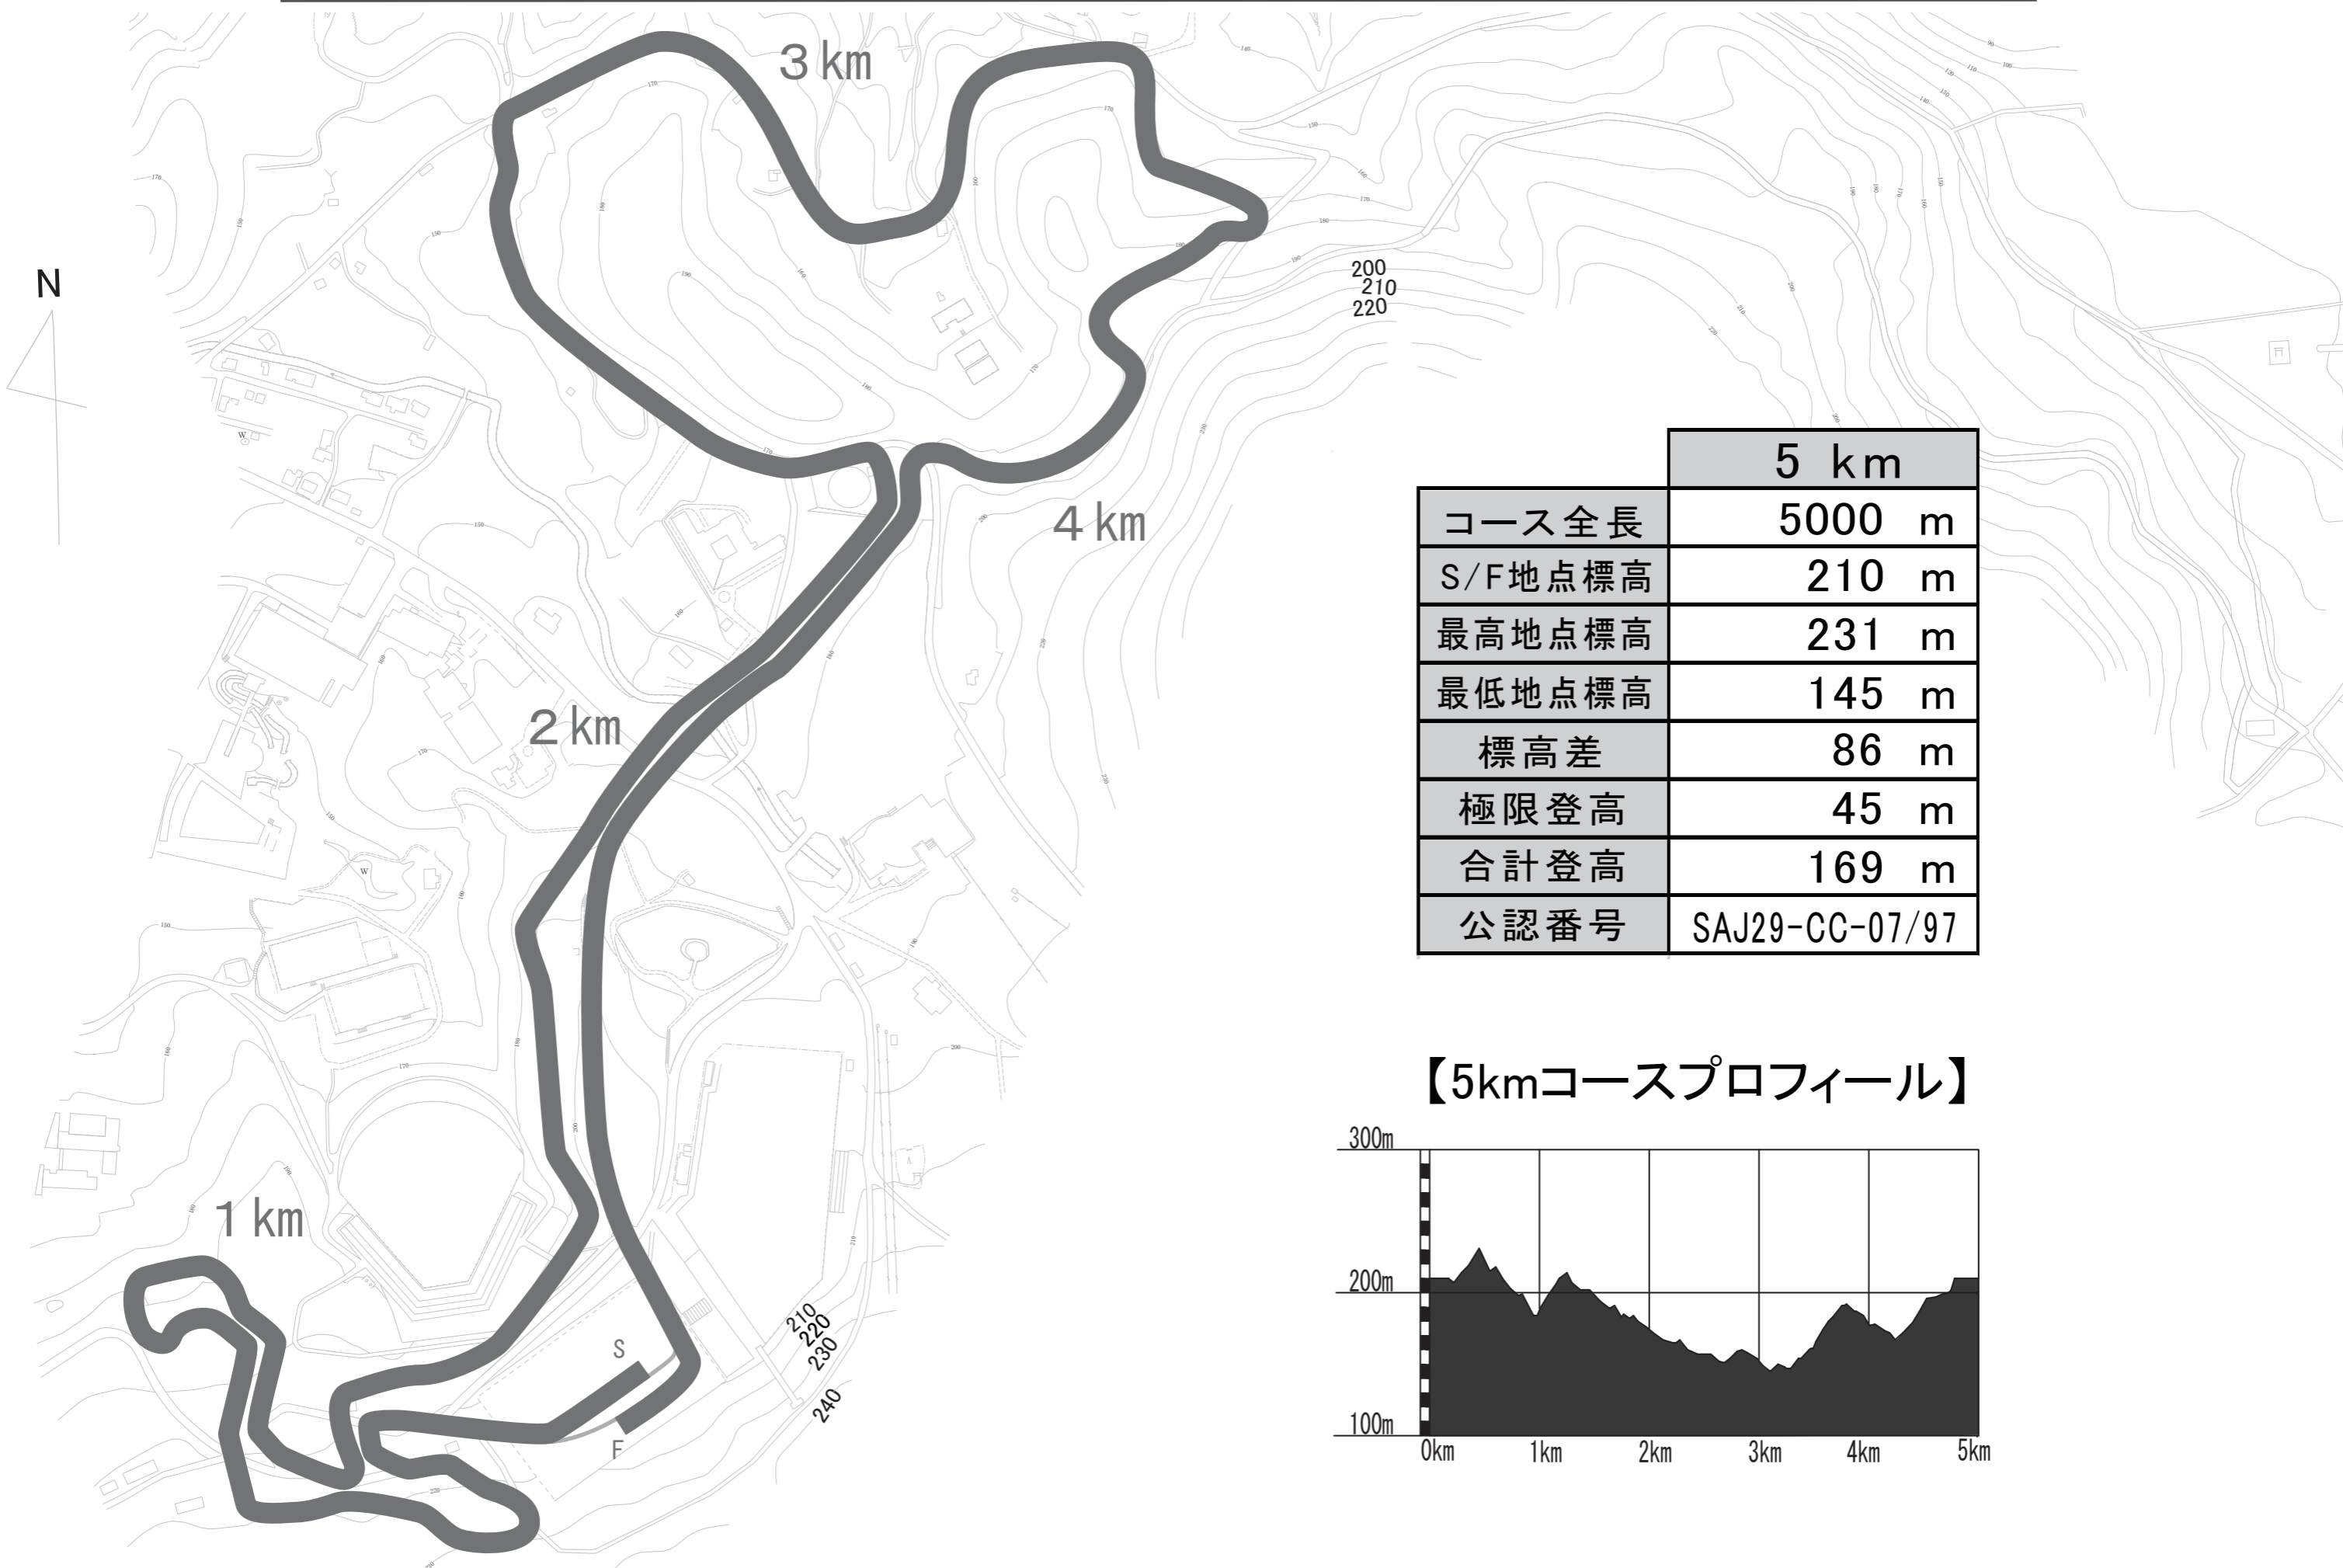

青森あじらクロスカントリーコース 5 km

	5 km
コース全長	5000 m
S/F地点標高	210 m
最高地点標高	231 m
最低地点標高	145 m
標高差	86 m
極限登高	45 m
合計登高	169 m
公認番号	SAJ29-CC-07/97

【5kmコースプロフィール】